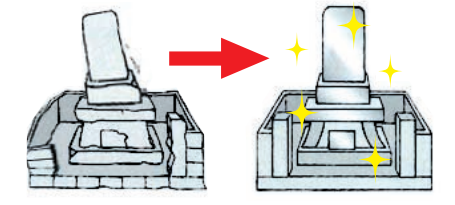

改修・補修

- ◆お墓の傾きを直したい
- ◆お墓の欠けを直したい

その他工事

- ◆玉砂利を入りたい
- ◆外柵をつくり替えたい